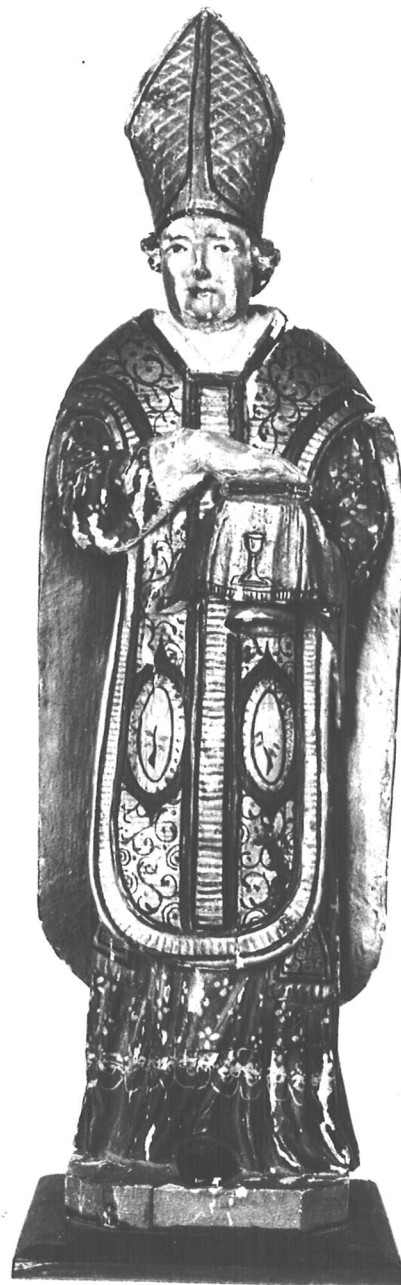

29 - LANDEDA

CLEGUEUR-MEUR

EGLISE, dite CHAPELLE SAINTE-MARGUERITE

Statuette de Saint-Méen : vue de face

13/17A - 1972

Cliché CASTEL

Fig.1.