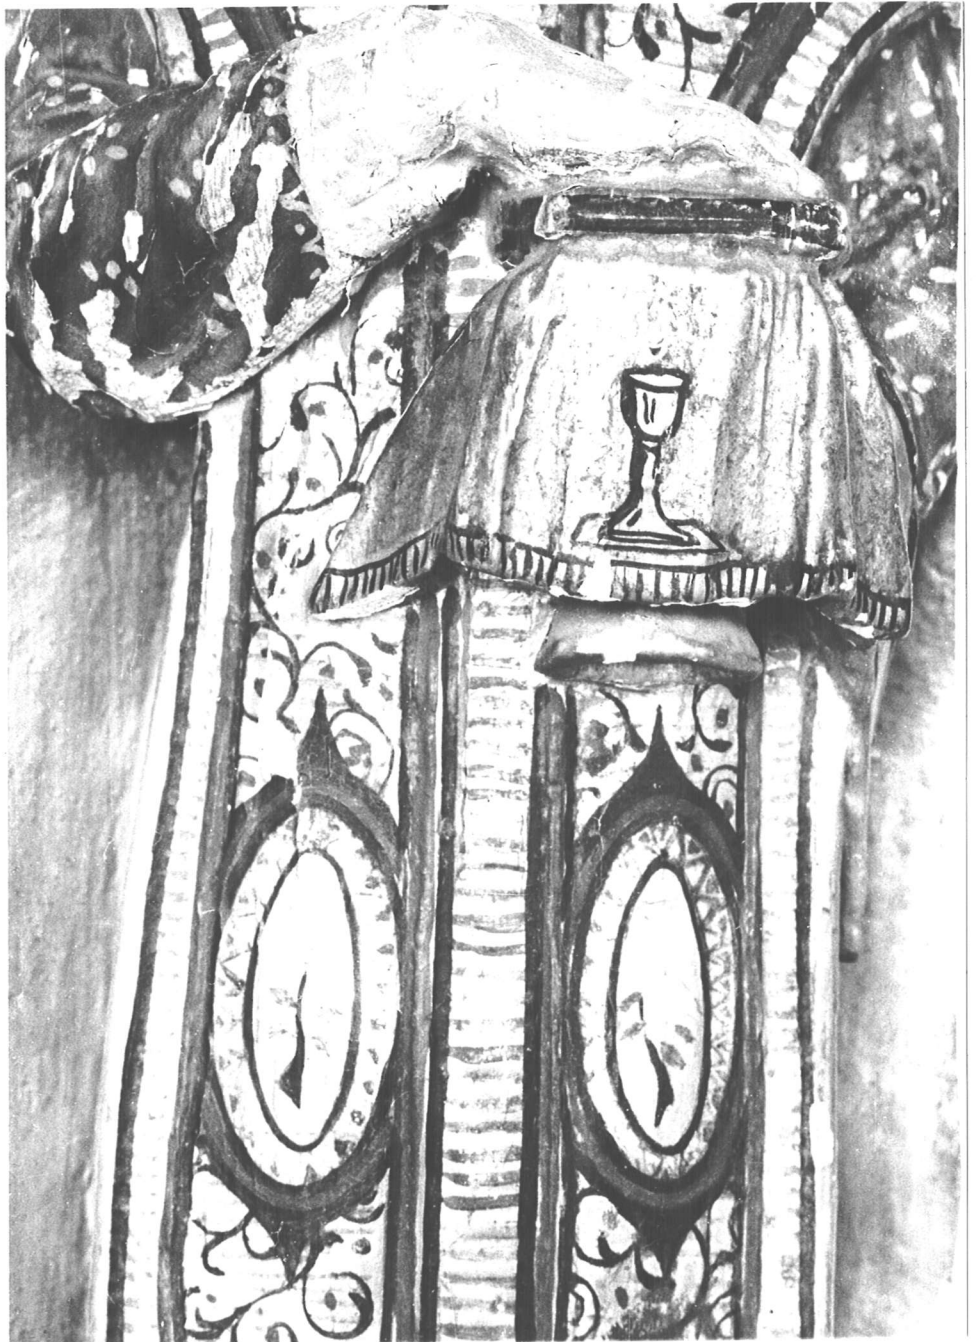

29 - LANEDA

CLEGUEUR-MEUR

EGLISE, dite CHAPELLE SAINTE-MARGUERITE

Statuette de Saint-Méen : détail des mains
et de la chasuble

14/20A - 1972

Cliché CASTEL

Fig.3.